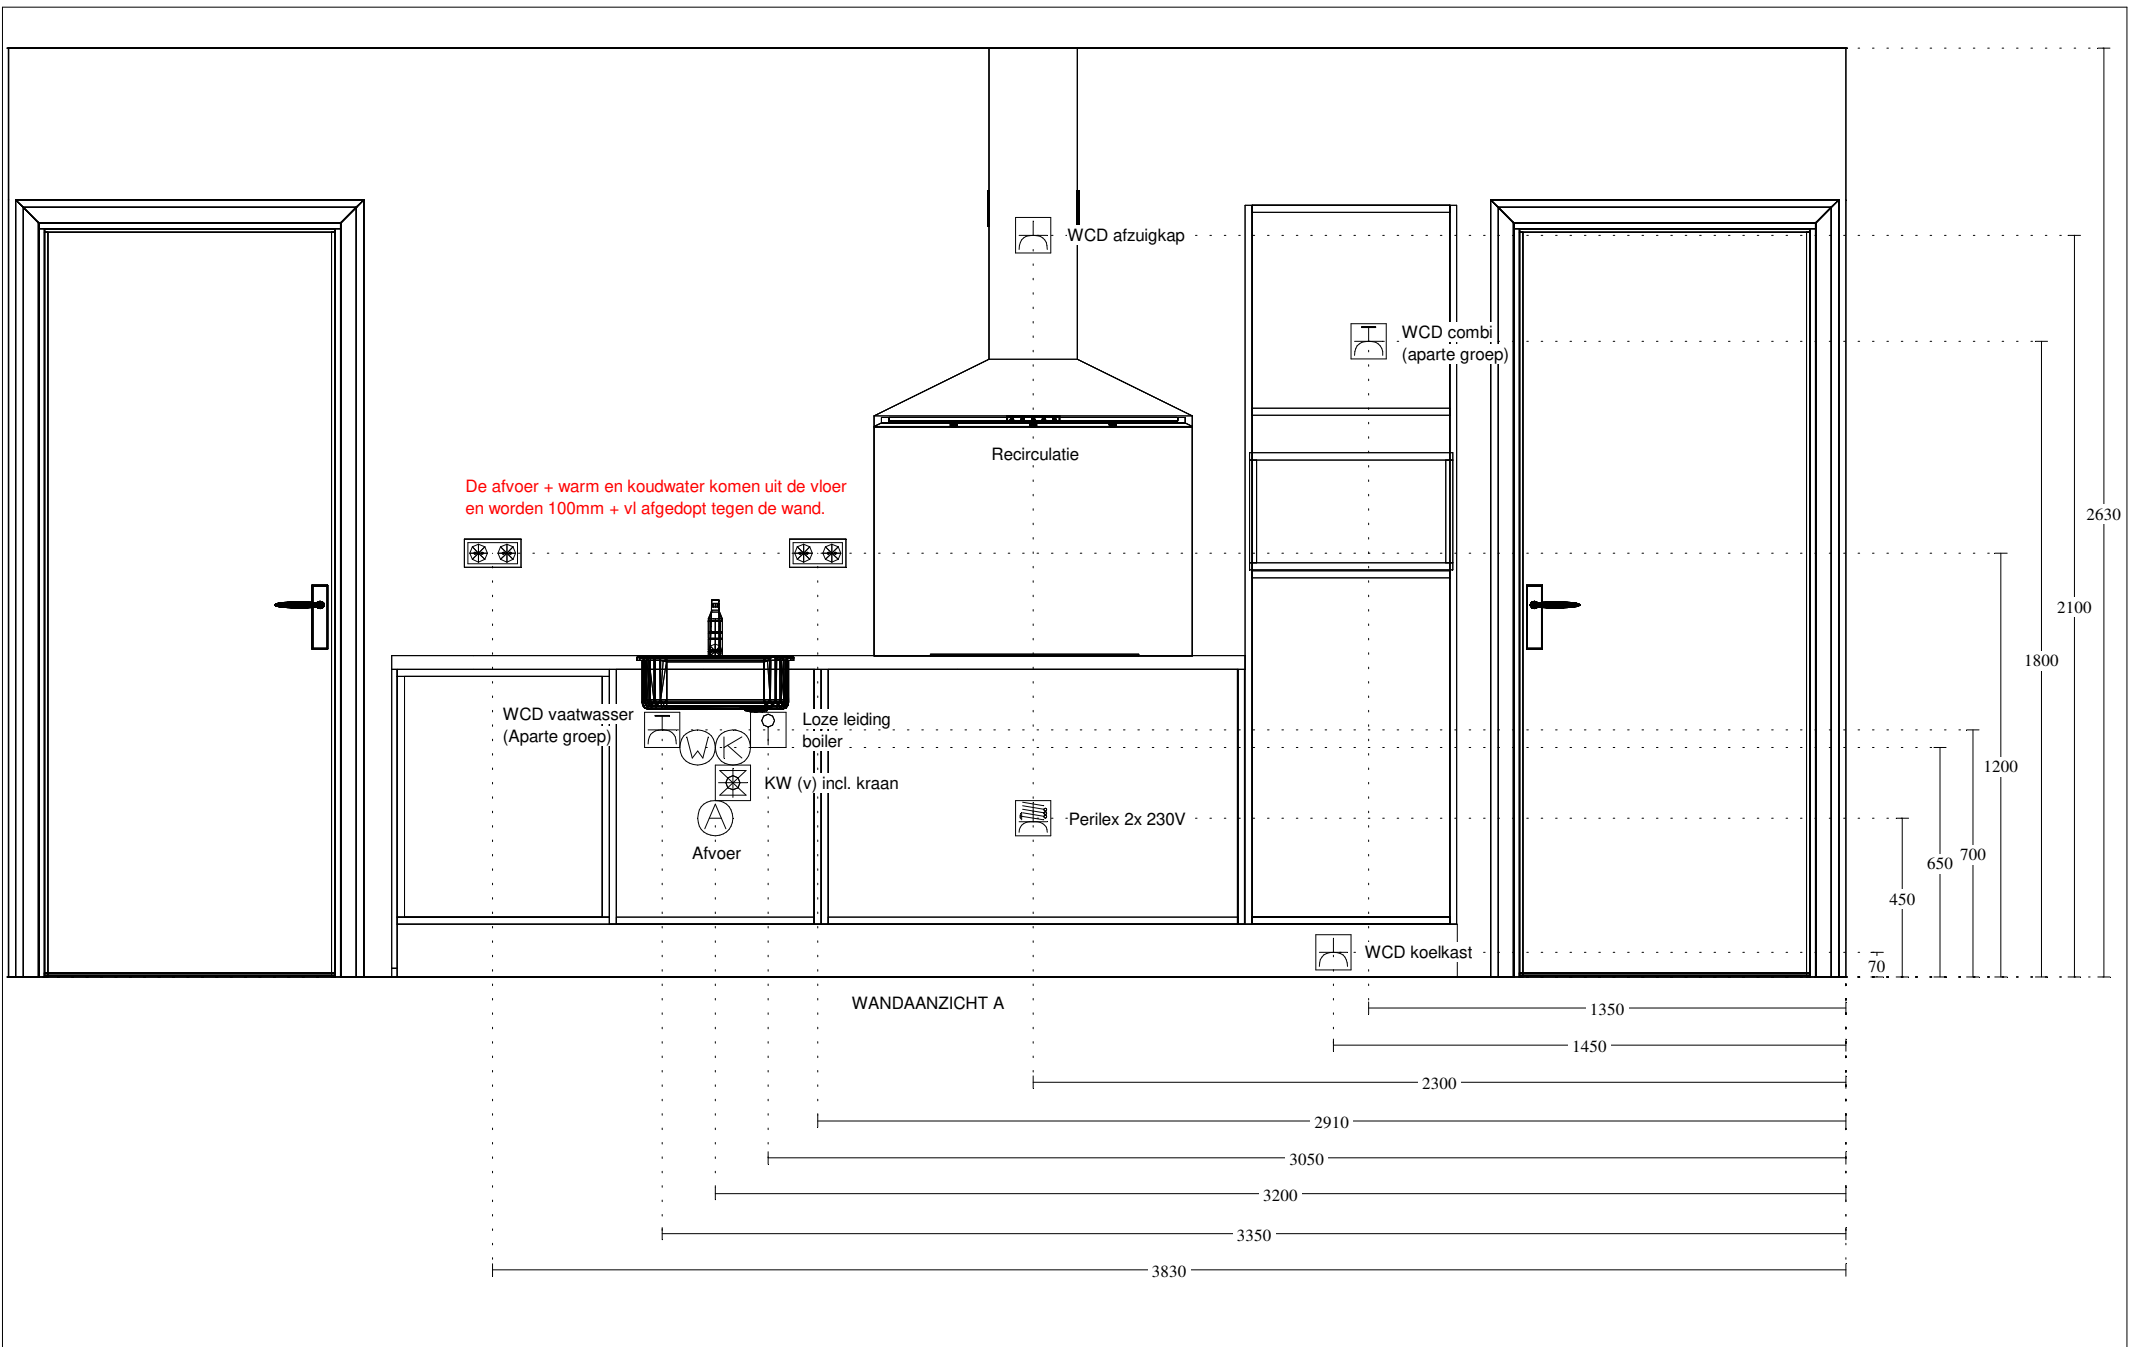

Keuken Vision Dordrecht
Kamerlingh Onnes 25
3316 GK DORDRECHT
(078) 618 38 88

Klant / Bnr.: Bébouw Midreth B.V. /
Referentienr.:
Adviseur: Rochéz Harbers
Datum: 10/2/21

Merk: Novitelli
Programma: UNO C327
Kleur: 43 - Wit
Greep: 570 - Greep 200mm

Deze tekening is een schets van de werkelijkheid
en is bedoeld om een redelijk overzicht te geven.

Aan deze tekening kunnen geen rechten worden ontleend.

Keuken Vision Dordrecht
 Kamerlingh Onnes 25
 3316 GK DORDRECHT
 (078) 618 38 88

Klant / Bnr.: Bébouw Midreth B.V. /
 Referentienr.:
 Adviseur: Rochéz Harbers
 Datum: 10/2/21

Merk: Novitelli
 Programma: UNO C327
 Kleur: 43 - Wit
 Greep: 570 - Greep 200mm

Deze tekening is een schets van de werkelijkheid en is bedoeld om een redelijk overzicht te geven.
 Aan deze tekening kunnen geen rechten worden ontleend.